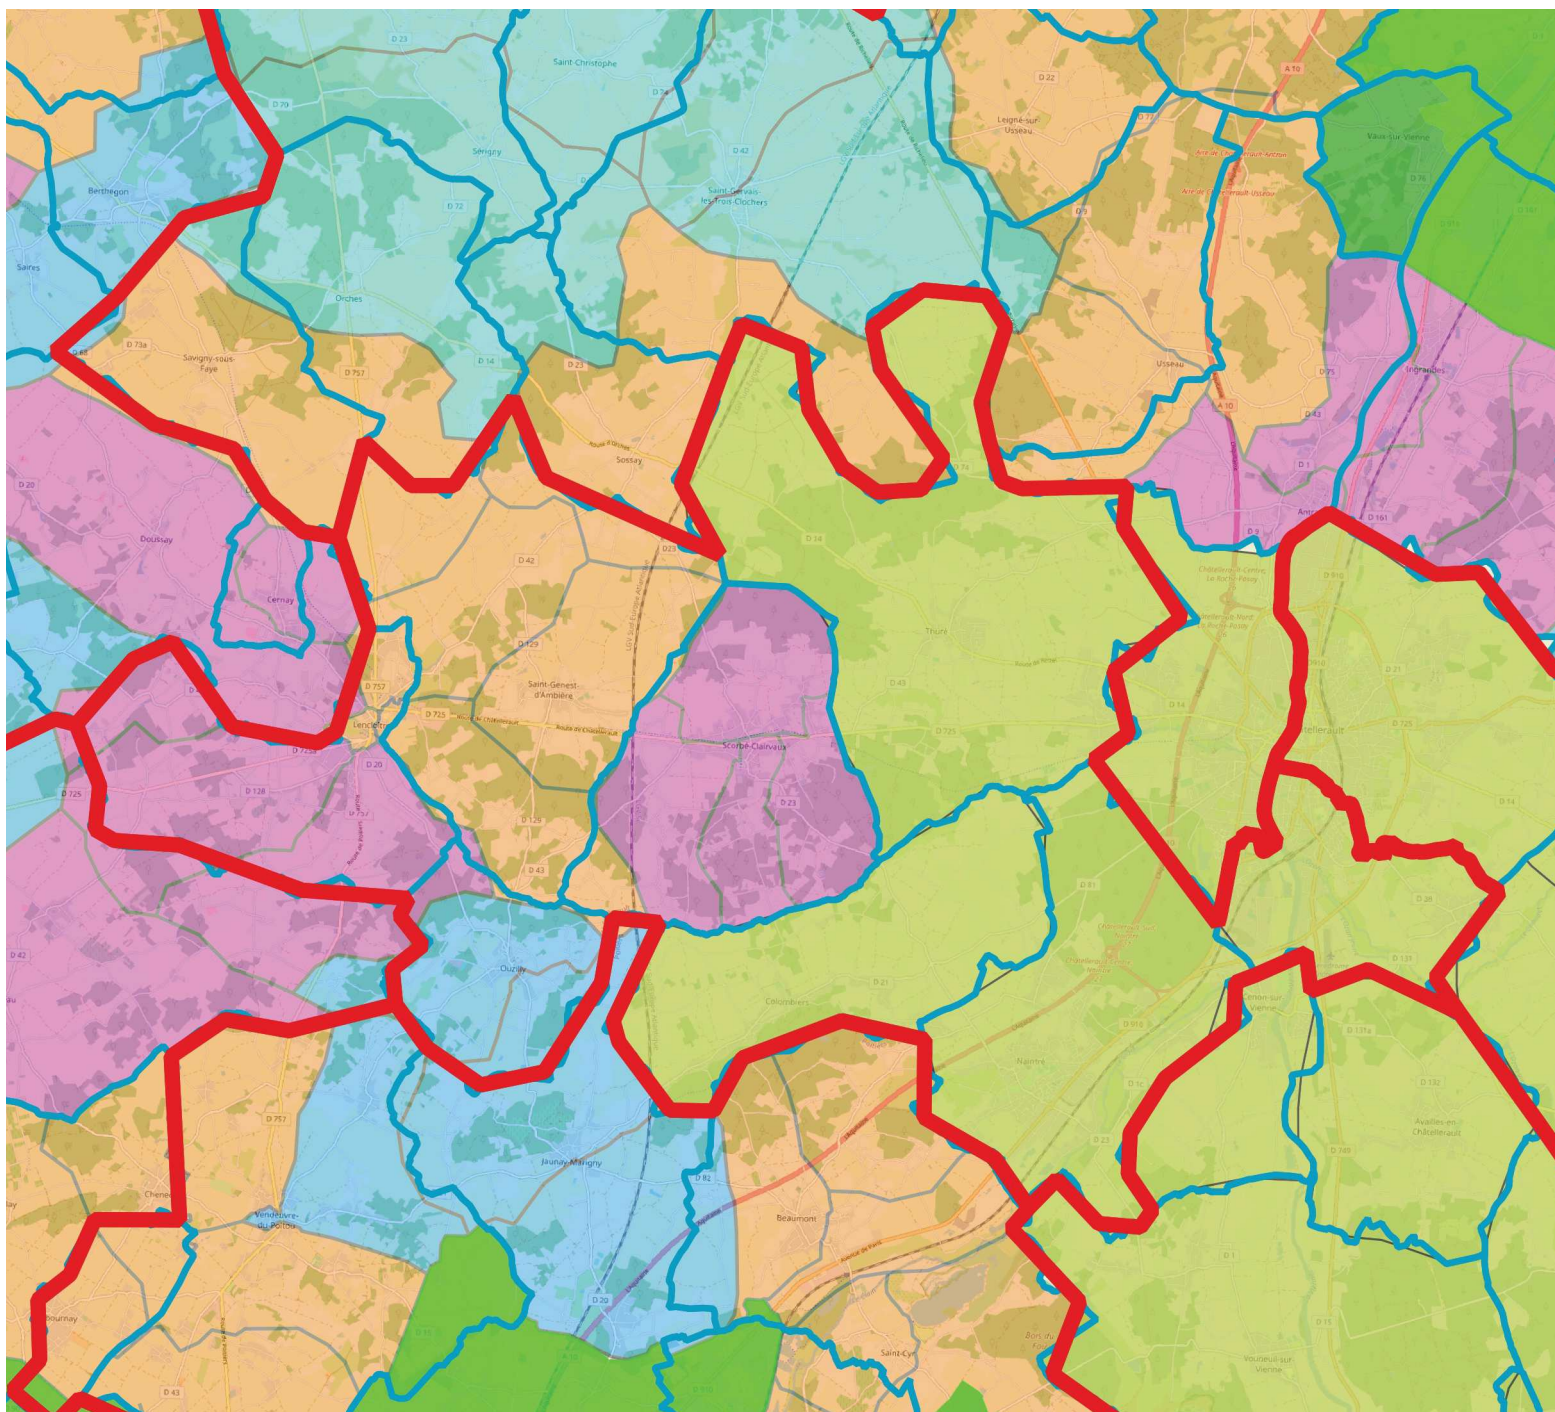

Déploiement de la fibre et calendrier

CHATELLERAULT-1

ECHELON TERRITORIAL

-  CANTON
-  COMMUNE

Réseau fibre réalisé par le Département

 2020-2021

Extension réseau fibre réalisé par le Département

 2021-2022

Réseau fibre privé

 2015-2022

FIBRE OPTIQUE**

A PARTIR DE

 2021

 2022

 2023

 2024

** programmation théorique sous réserve de faisabilité technique. Déploiement "à partir de". Données issues du projet de convention