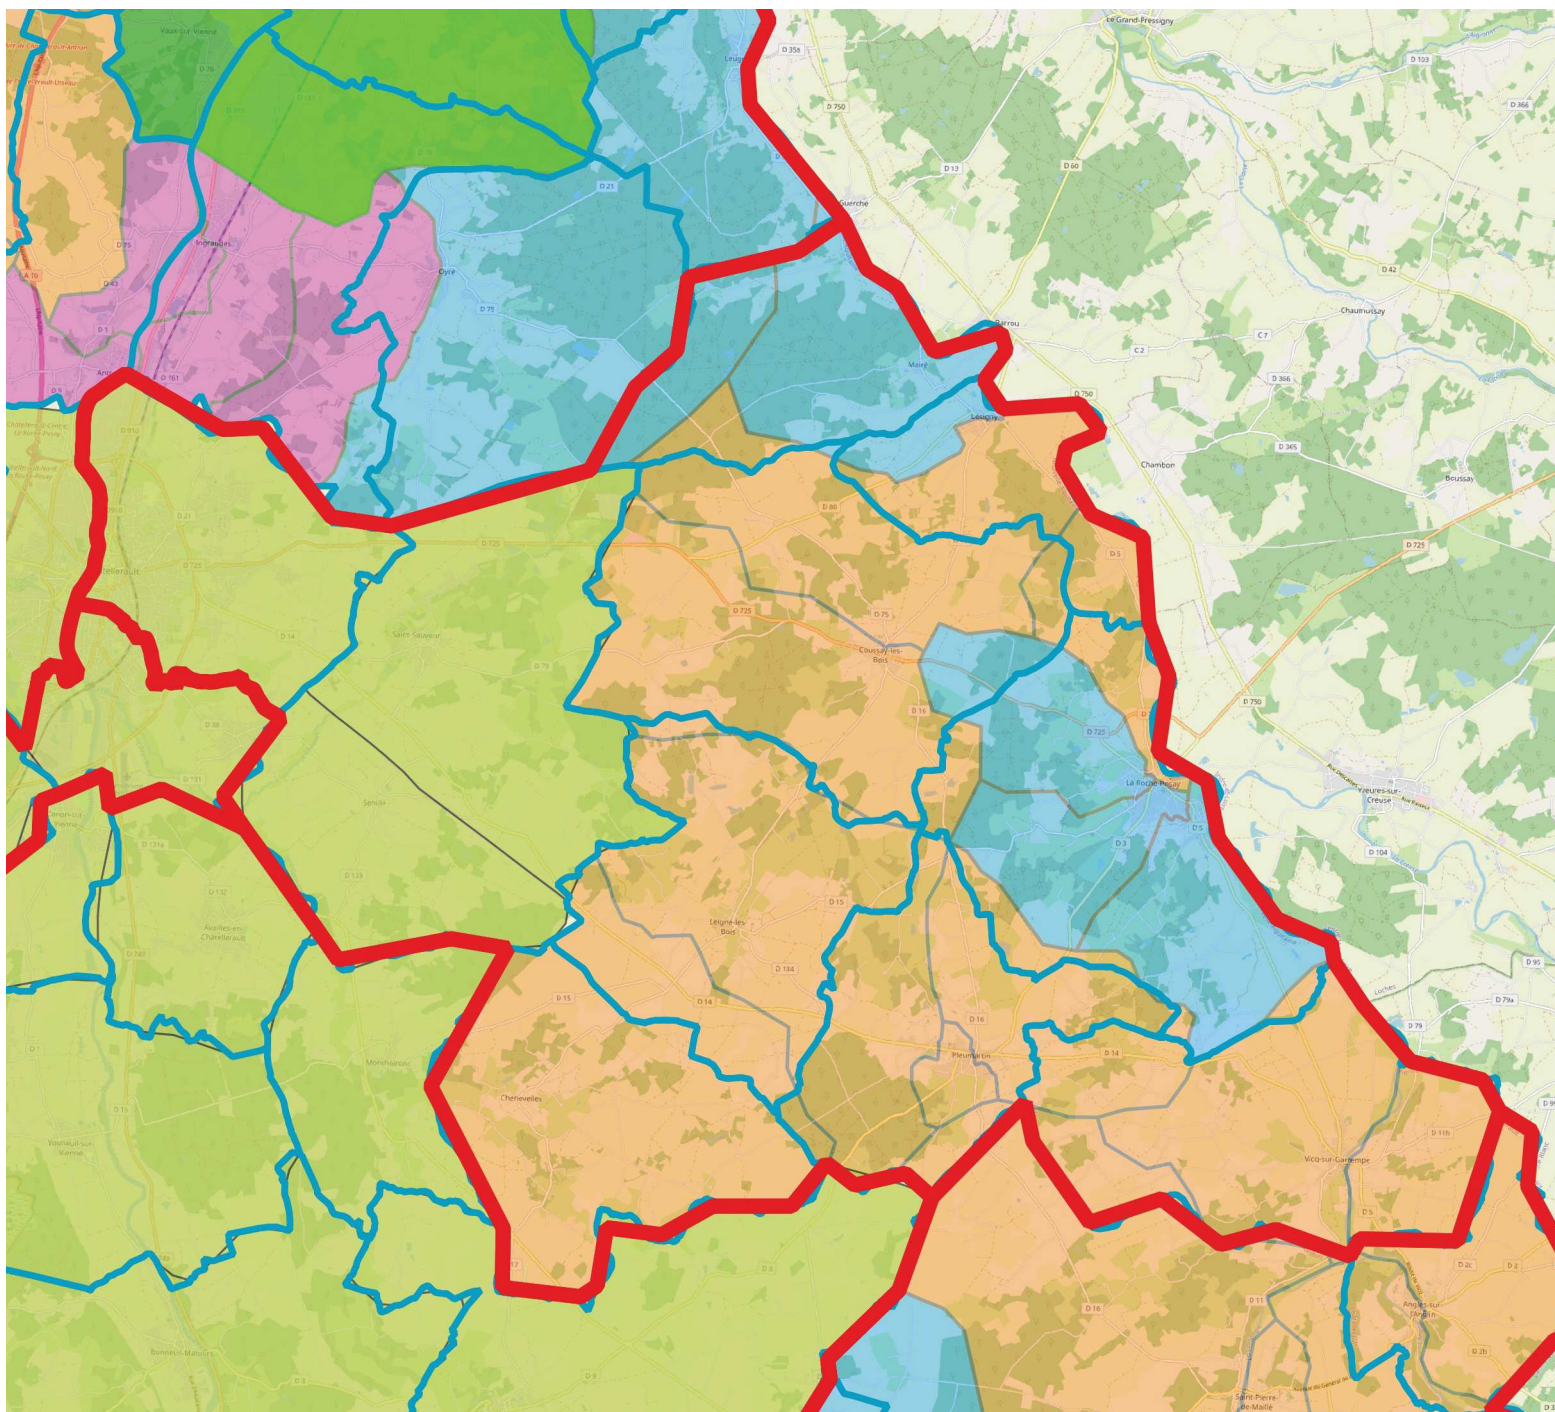

### ECHELON TERRITORIAL

CANTON

COMMUNE

Réseau fibre réalisé  
par le Département

2020-2021

Extension réseau fibre  
réalisé par le Département

2021-2022

Réseau fibre privé

2015-2022

FIBRE OPTIQUE\*\*

A PARTIR DE

2022

2023

2024

\*\* programmation théorique sous réserve de faisabilité technique. Déploiement "à partir de". Données issues du projet de convention