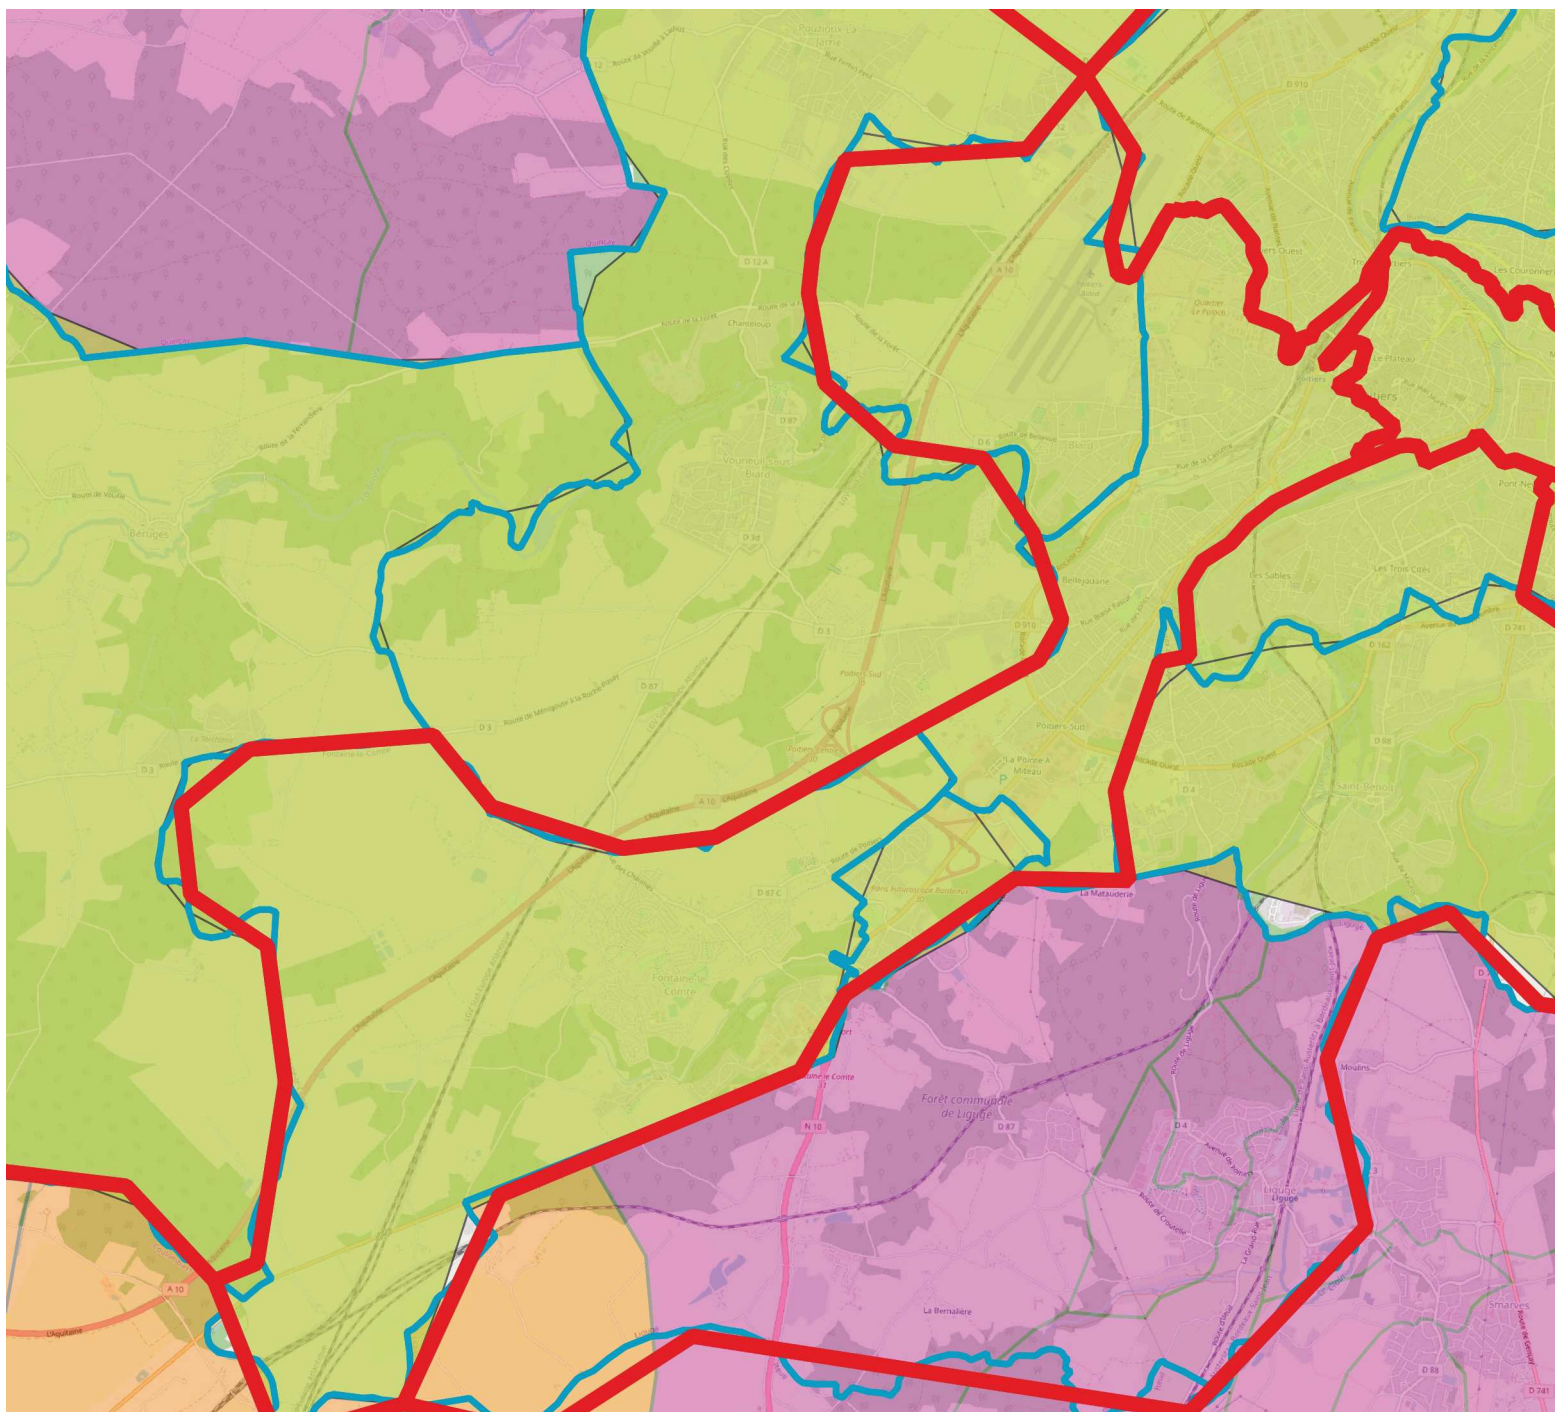

Déploiement de la fibre et calendrier

POITIERS-1

ECHELON TERRITORIAL

CANTON

COMMUNE

Réseau fibre privé

2015-2022

FIBRE OPTIQUE**

A PARTIR DE

2022

2023

** programmation théorique sous réserve de faisabilité technique. Déploiement "à partir de". Données issues du projet de convention