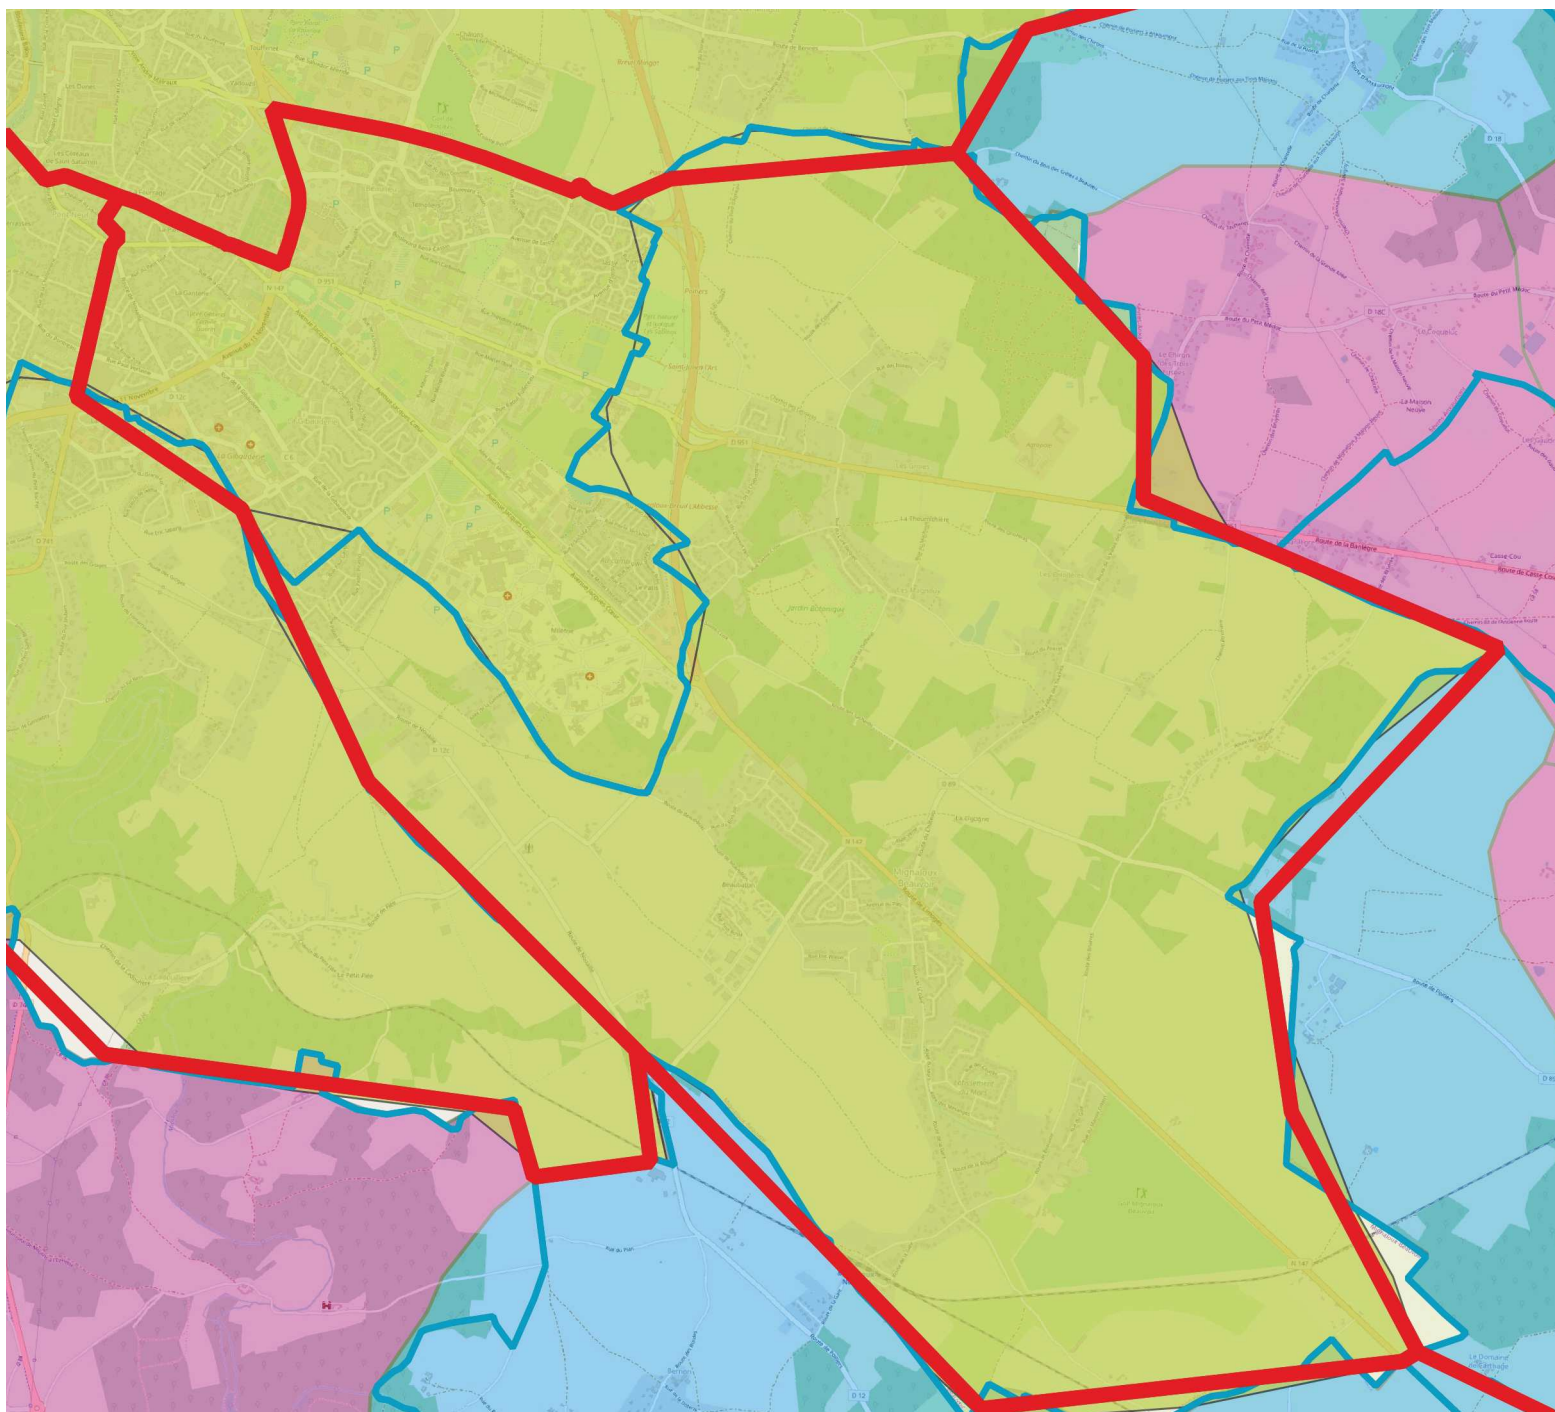

Déploiement de la fibre et calendrier

POITIERS-4

ECHELON TERRITORIAL

 CANTON

 COMMUNE

Réseau fibre privé

 2015-2022

FIBRE OPTIQUE**

A PARTIR DE

 2022

 2024

** programmation théorique sous réserve de faisabilité technique. Déploiement "à partir de". Données issues du projet de convention