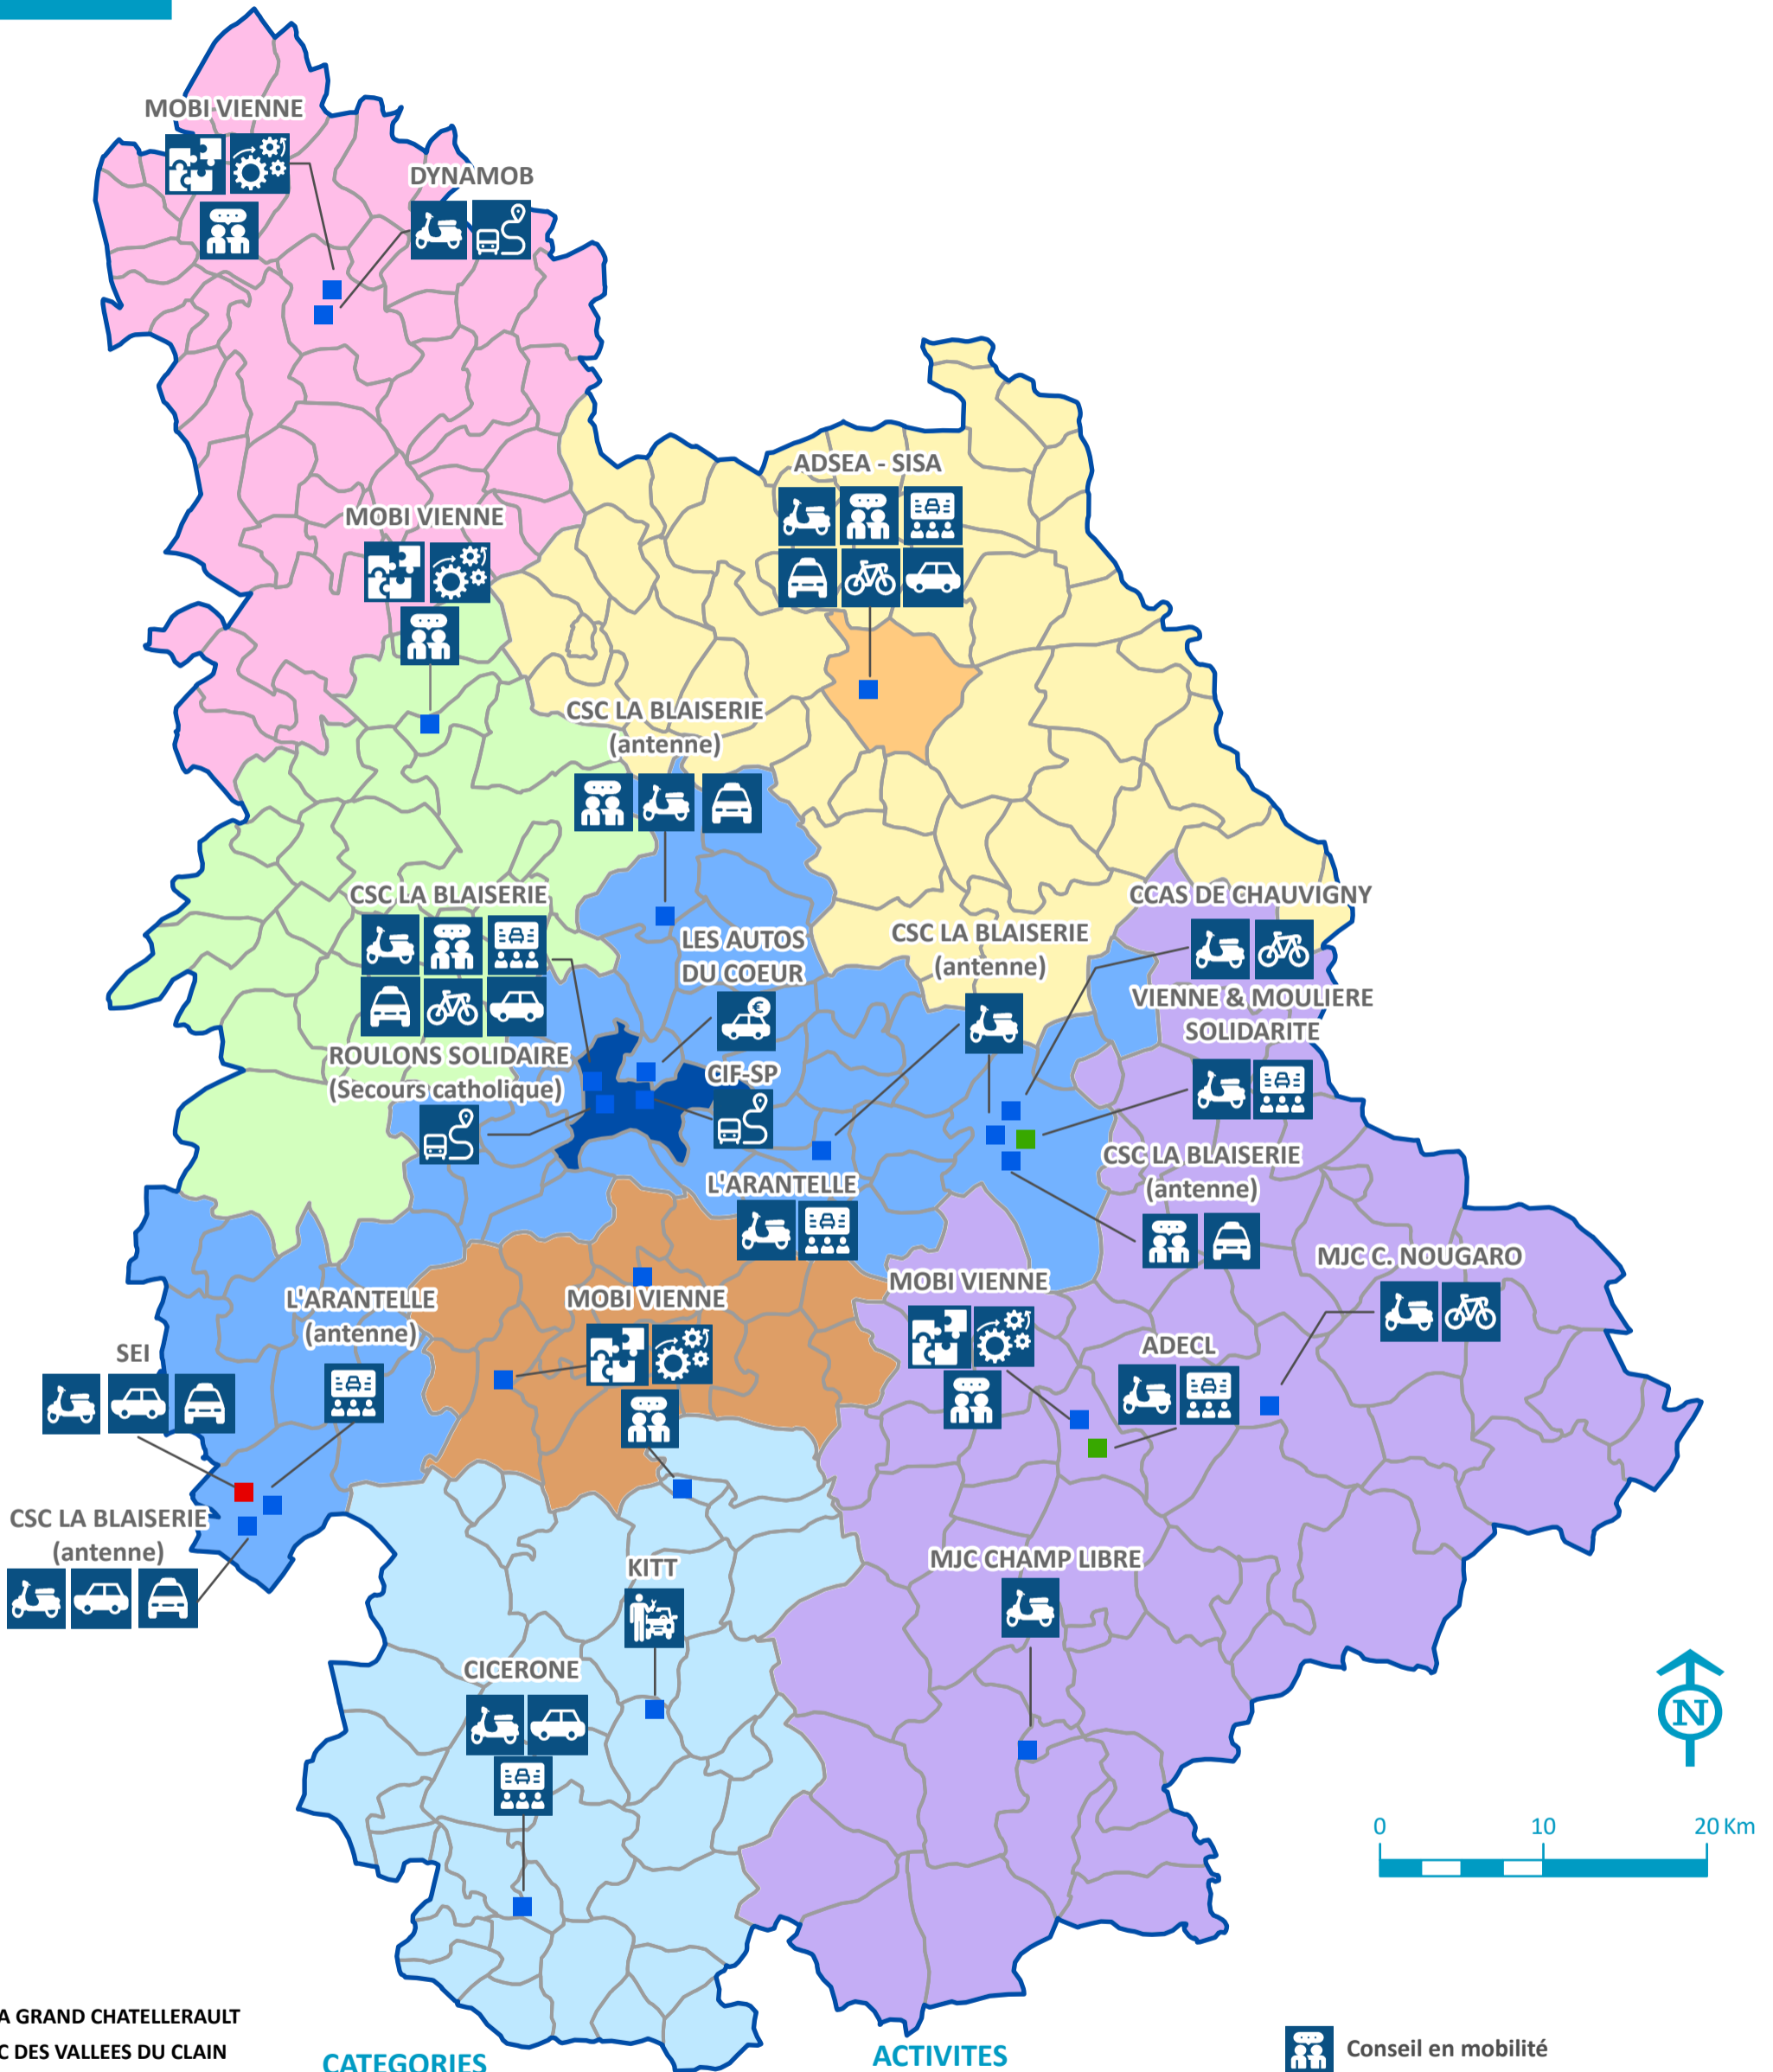

Structures de la Mobilité Solidaire en Vienne

- EPCI**
- CA GRAND CHATELLERAULT
 - CC DES VALLEES DU CLAIN
 - CC DU HAUT POITOU
 - CC DU PAYS LOUDUNAIS
 - CC VIENNE ET GARTEMPE
 - CC. DU CIVRAISIEN EN POITOU
 - CU GRAND POITIERS
 - CHATELLERAULT
 - POITIERS

- CATEGORIES**
- Mobilité
 - Chantiers d'insertion & Mobilité
 - Chantiers, entreprises d'insertion et mobilité

- ACTIVITES**
- Auto-école sociale
 - Location de vélos électriques
 - Transport solidaire
 - Location de voitures
 - Animation territoriale

- Conseil en mobilité
- Ateliers de réparation et d'entretien de véhicules
- Location de scooters
- Précode
- Ingénierie
- Vente de véhicules à bas prix

Les territoires couverts par les dispositifs de transport solidaire font l'objet d'une carte distincte