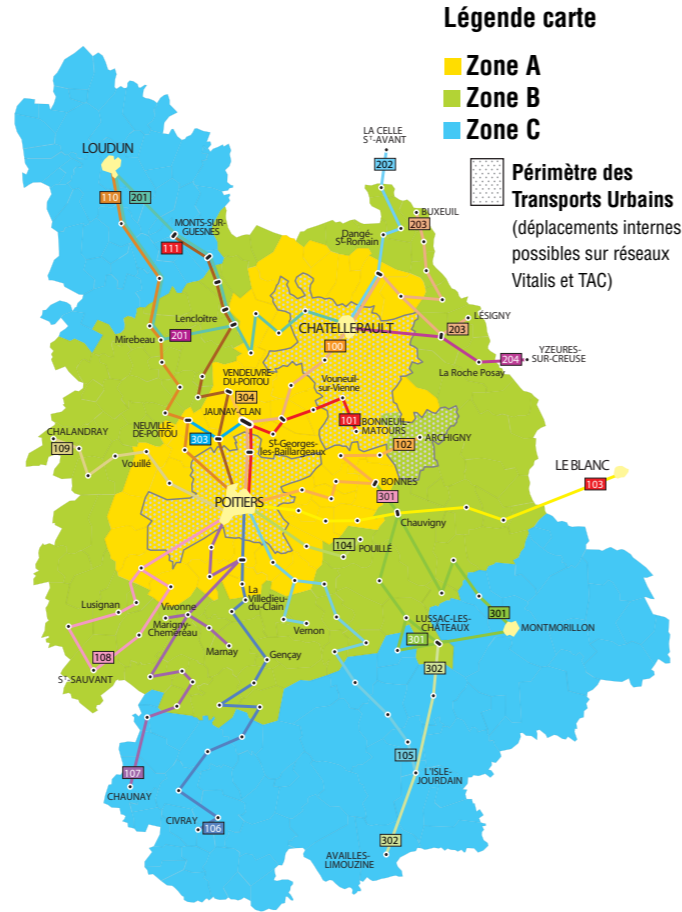

Tarifification*

	Vous voyagez sur une zone ?	Vous voyagez sur deux zones ?	Vous voyagez sur trois zones ?	
Vous voyagez occasionnellement	Le ticket à l'unité	Ticket à l'unité : 2 € Tarif réduit : 1,60 €	Ticket à l'unité : 4 € Tarif réduit : 3,20 €	Ticket à l'unité : 6 € Tarif réduit : 4,80 €
		Tarif scolaire : 1 €		
Vous voyagez de temps en temps	La carte 10 trajets	14 €	28 €	42 €
	La carte mensuelle Vienne Liberté	40 €	60 €	80 €
Vous voyagez régulièrement	La carte annuelle Vienne Liberté	396 €	600 €	792 €
	La carte mensuelle Coup de Pouce	16 €	32 €	48 €
	La carte annuelle Coup de Pouce	130 €	260 €	400 €

* + d'infos : www.cg86.fr

(Billetterie en vente à bord des autocars)

Calendrier scolaire 2011/2012 Zone B

Rentrée : Lundi 5 septembre 2011

Toussaint : Du samedi 22/10/11 au mardi 1/11/11

Noël : Du samedi 17/12/11 au mardi 3/01/12

Hiver : Du samedi 25/02/12 au lundi 12/03/12

Printemps : Du samedi 21/04/12 au lundi 7/05/12

Été : À partir du jeudi 5 juillet 2012

Itinéraires Jours de Fonctionnement	30401A l à v	30402A l à v	Lignes Vitalis
Période Scolaire	x	x	x
Petites Vacances Scolaires	x	x	x
Été	x	x	x
Renvoi(s)	*	*	*
VENDEVRE DU POITOU Place Raoul Perret	07:20	08:20	
JAUNAY-CLAN Chincé Bourg	07:26	08:26	
JAUNAY-CLAN Bellevue	07:29	08:29	
JAUNAY-CLAN Paul Eluard	07:32	08:32	
JAUNAY-CLAN Centre de Secours	07:33	08:33	
CHASSENEUIL DU POITOU Ctre Commercial Auchan	07:36	08:36	1
CHASSENEUIL DU POITOU Palais des Congrès	07:38	08:38	1
CHASSENEUIL DU POITOU 1ère Avenue	07:39	08:39	1
CHASSENEUIL DU POITOU Gustave Eiffel	07:39	08:39	1
CHASSENEUIL DU POITOU Université	07:40	08:40	1
CHASSENEUIL DU POITOU Téléport 2	07:40	08:40	1
CHASSENEUIL DU POITOU Parc de Loisirs	07:42	08:42	1
CHASSENEUIL DU POITOU Téléport 4	07:42	08:42	1
JAUNAY-CLAN Parc d'Activités Chalembert-La Rotonde	07:44	08:44	
JAUNAY-CLAN Parc d'Activités de Chalembert-Rd point	07:45	08:45	1

* Ne fonctionne pas les jours fériés