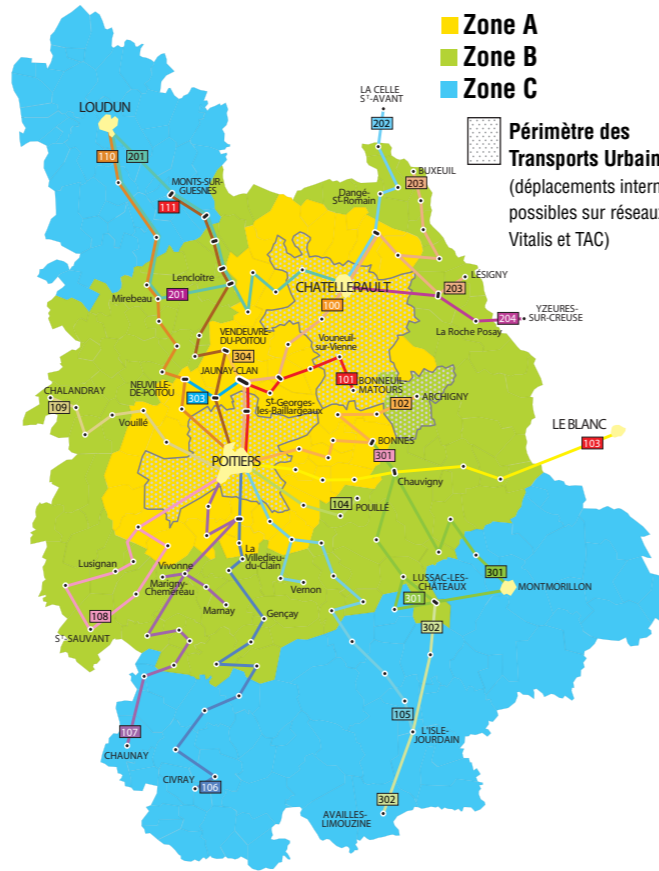

horaires mentionnés en rouge : correspondance avec changement d'autocar

① Desserte des établissements scolaires uniquement les lundi, mardi, jeudi, vendredi

② A Lencloître Mairie correspondance en provenance de Châtellerault (ligne 201)

Tarifcation*

		Vous voyagez sur une zone ?	Vous voyagez sur deux zones ?	Vous voyagez sur trois zones ?
Vous voyagez occasionnellement	Le ticket à l'unité	Ticket à l'unité : 2 €	Ticket à l'unité : 4 €	Ticket à l'unité : 6 €
		Tarif réduit : 1,60 €	Tarif réduit : 3,20 €	Tarif réduit : 4,80 €
Tarif scolaire : 1 €				
Vous voyagez de temps en temps	La carte 10 trajets	14 €	28 €	42 €
	La carte mensuelle Vienne Liberté	40 €	60 €	80 €
Vous voyagez régulièrement	La carte annuelle Vienne Liberté	396 €	600 €	792 €
	La carte mensuelle Coup de Pouce	16 €	32 €	48 €
	La carte annuelle Coup de Pouce	130 €	260 €	400 €

Hiver : Du samedi 25/02/12 au lundi 12/03/12

Printemps : Du samedi 21/04/12 au lundi 7/05/12

Été : À partir du jeudi 5 juillet 2012

Légende carte

- Zone A
- Zone B
- Zone C

Périmètre des Transports Urbains
(déplacements internes possibles sur réseaux Vitalis et TAC)

horaires mentionnés en rouge : correspondance avec changement d'autocar

* Ne fonctionne pas les jours fériés

ⓐ Lencloître Mairie correspondance à destination de Châtelleraut (ligne 201)

Nota : () Indique quartiers à proximité