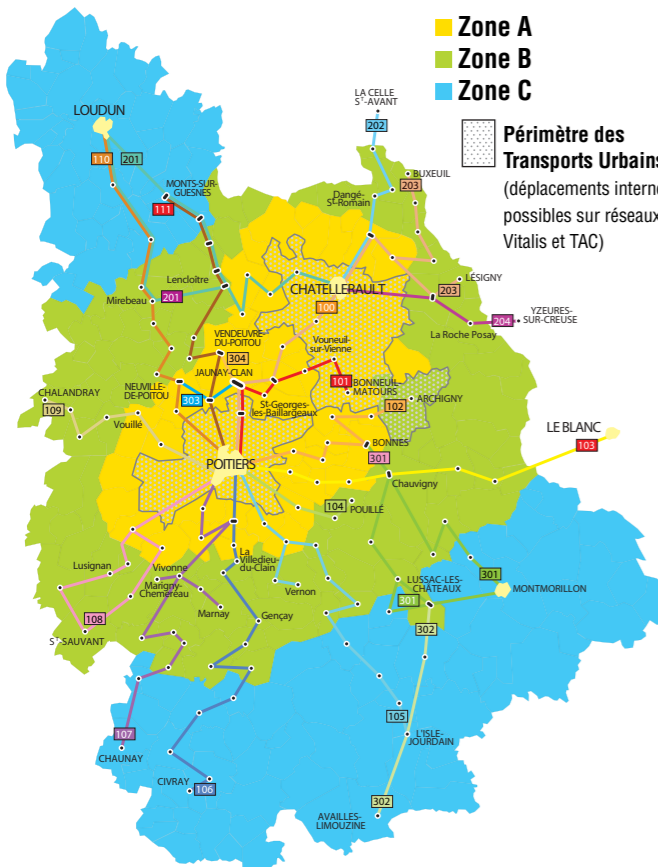

201 - LOUDUN - LENCLOÎTRE - CHÂTELLERAULT

HORAIRES VALABLES DU 01/09/11 AU 31/08/12

POITOU - CHARENTES

Tél : 05 49 02 23 23

Tarifification*

		Vous voyagez sur une zone ?	Vous voyagez sur deux zones ?	Vous voyagez sur trois zones ?
Vous voyagez occasionnellement	Le ticket à l'unité	Ticket à l'unité : 2 €	Ticket à l'unité : 4 €	Ticket à l'unité : 6 €
		Tarif réduit : 1,60 €	Tarif réduit : 3,20 €	Tarif réduit : 4,80 €
		Tarif scolaire : 1 €		
Vous voyagez de temps en temps	La carte 10 trajets	14 €	28 €	42 €
	La carte mensuelle Vienne Liberté	40 €	60 €	80 €
Vous voyagez régulièrement	La carte annuelle Vienne Liberté	396 €	600 €	792 €
	La carte mensuelle Coup de Pouce	16 €	32 €	48 €
	La carte annuelle Coup de Pouce	130 €	260 €	400 €

* + d'infos : www.cg86.fr

(Billetterie en vente à bord des autocars)

Calendrier scolaire 2011/2012 Zone B

Rentrée : Lundi 5 septembre 2011

Toussaint : Du samedi 22/10/11 au mardi 1/11/11

Noël : Du samedi 17/12/11 au mardi 3/01/12

Hiver : Du samedi 25/02/12 au lundi 12/03/12

Printemps : Du samedi 21/04/12 au lundi 7/05/12

Été : À partir du jeudi 5 juillet 2012

Réseau départemental

Lignes en VIENNE, Lignes de vie !

Légende carte

- Zone A
- Zone B
- Zone C

Périmètre des Transports Urbains
(déplacements internes possibles sur réseaux Vitalis et TAC)

Itinéraires Jours de Fonctionnement	20101A l à v	20104A l à v	20105A l à v	20107A l à v	20108A l	20110R mer	20111R mer	20109A lm-jv	20112R l à v	20110R lm-jv	20111R lm-jv	Lignes TAC
Période Scolaire	x	x	x	x	x	x	x	x	x	x	x	x
Petites Vacances Scolaires												x
Été												x
Renvoi(s)	*	*	*	*	*	* 1	*	*	*	*	*	*
LA ROCHE RIGAUULT LEPA La Perrière						12:05	12:05				17:05	17:05
LOUDUN Collège Joachim du Bellay						12:25	12:25				17:25	17:25
LOUDUN Collège P. Chavagnes						12:25	12:25				17:25	17:25
LOUDUN LEP rue du Stade						12:35	12:32				17:35	17:35
LOUDUN Lycée G Chauvet						12:30	12:30				17:30	17:30
LOUDUN Aire d'échange Arrivée						12:37	12:35				17:35	17:35
LOUDUN Aire d'échange Départ						12:40	12:40				17:45	17:45
LOUDUN Portail chaussée	06:20				09:15	12:30	12:30	12:40			17:30	17:30
LOUDUN Rossay	I				09:22	I	12:47	I		I	17:52	
LA ROCHE RIGAUULT Place Centrale	I				09:27	I	12:52	I		I	17:57	
MONTS SUR GUESNES Place des maronniers	I	06:20			09:32	I	12:57	I		I	18:02	
SAIRES Vayolles Atribus	I	I			I	I	12:59	I		I	18:04	
BERTHEGON Place Atribus	I	I			09:37	I	13:02	I		I	18:07	
SAVIGNY SOUS FAYE Centre	I	I			I	I	13:07	I		I	18:12	
SAVIGNY SOUS FAYE crt D73/route de Soudun	I	I			I	I	13:10	I		I	18:15	
CERNAY Cité	I	I			I	I	13:12	I		I	18:17	
MIREBEAU Place du Mail (Gendarmerie)	06:50 2	I			I	13:06	13:18	13:30 2 3		18:11 2	18:23	
LENCLOITRE Bois de la Grand Cour	06:58	I			I	I	I	I		I	I	
LENCLOITRE Champ de Foire	07:00	I			I	13:16	I	13:40		18:21	I	
LENCLOITRE Mairie	I	06:50 4	06:55	07:55	I	I	13:20	13:42		I	18:25	
OUZILLY Place Mairie	I	07:00	I	I	I	I	I	I		I	I	
ST GENEST D'AMBIERE La gare RD 725	07:03	I	07:00	08:00	I	13:19		13:47		18:24		
ST GENEST D'AMBIERE Mairie	I	I	07:02	08:02	I	13:21		I		18:26		
SCORBE CLAIRVAUX Prépolis	I	07:05	I	I	I	I		I		I		
SCORBE CLAIRVAUX Place St Neomaye	07:12	07:12	07:10	08:12	I	13:31		13:51		18:36		
SCORBE CLAIRVAUX Champsin	07:14	I	07:12	08:14	I	13:33		13:53		18:38		
THURE Besse	07:18	I	I	08:18	I	13:38		13:58		18:43		
THURE Place	I	I	I	I	10:00	I		I	17:10	I		
CHATELLERAULT Rte de Lencloître (Intermarché)	I	I	I	I		13:41		I	I	18:46		
CHATELLERAULT La Poste	07:28	07:28	I	08:28		13:48		14:08	I	18:53		M1.M2.3.4.5
CHATELLERAULT Mairie	07:30	07:30	I	08:30		13:50		14:10	17:25	18:55		M1.M2.3.4.5
CHATELLERAULT Mairie	07:35	07:35	I									
CHATELLERAULT Berthelot	07:40	07:40	I									
CHATELLERAULT Branly	07:40	07:40	07:35									
CHATELLERAULT Le Verger	07:40	07:40										
CHATELLERAULT G.Sand	07:45	07:45										
THURE LEPA	08:05	08:05										

horaires mentionnés en rouge : correspondance avec changement d'autocar

* Ne fonctionne pas les jours fériés

1 Petites Vacances Scolaires et Été, circulation remplacée par 20109A (départ à 12:40)

2 A Mirebeau Place du Mail correspondance en provenance de Loudun (ligne 110)

3 A Mirebeau Place du Mail correspondance en provenance de Poitiers (ligne 110)

4 A Lencloître Mairie correspondance en provenance de Monts sur Guesnes (ligne 111)

Nota : ( ) Indique quartiers à proximité