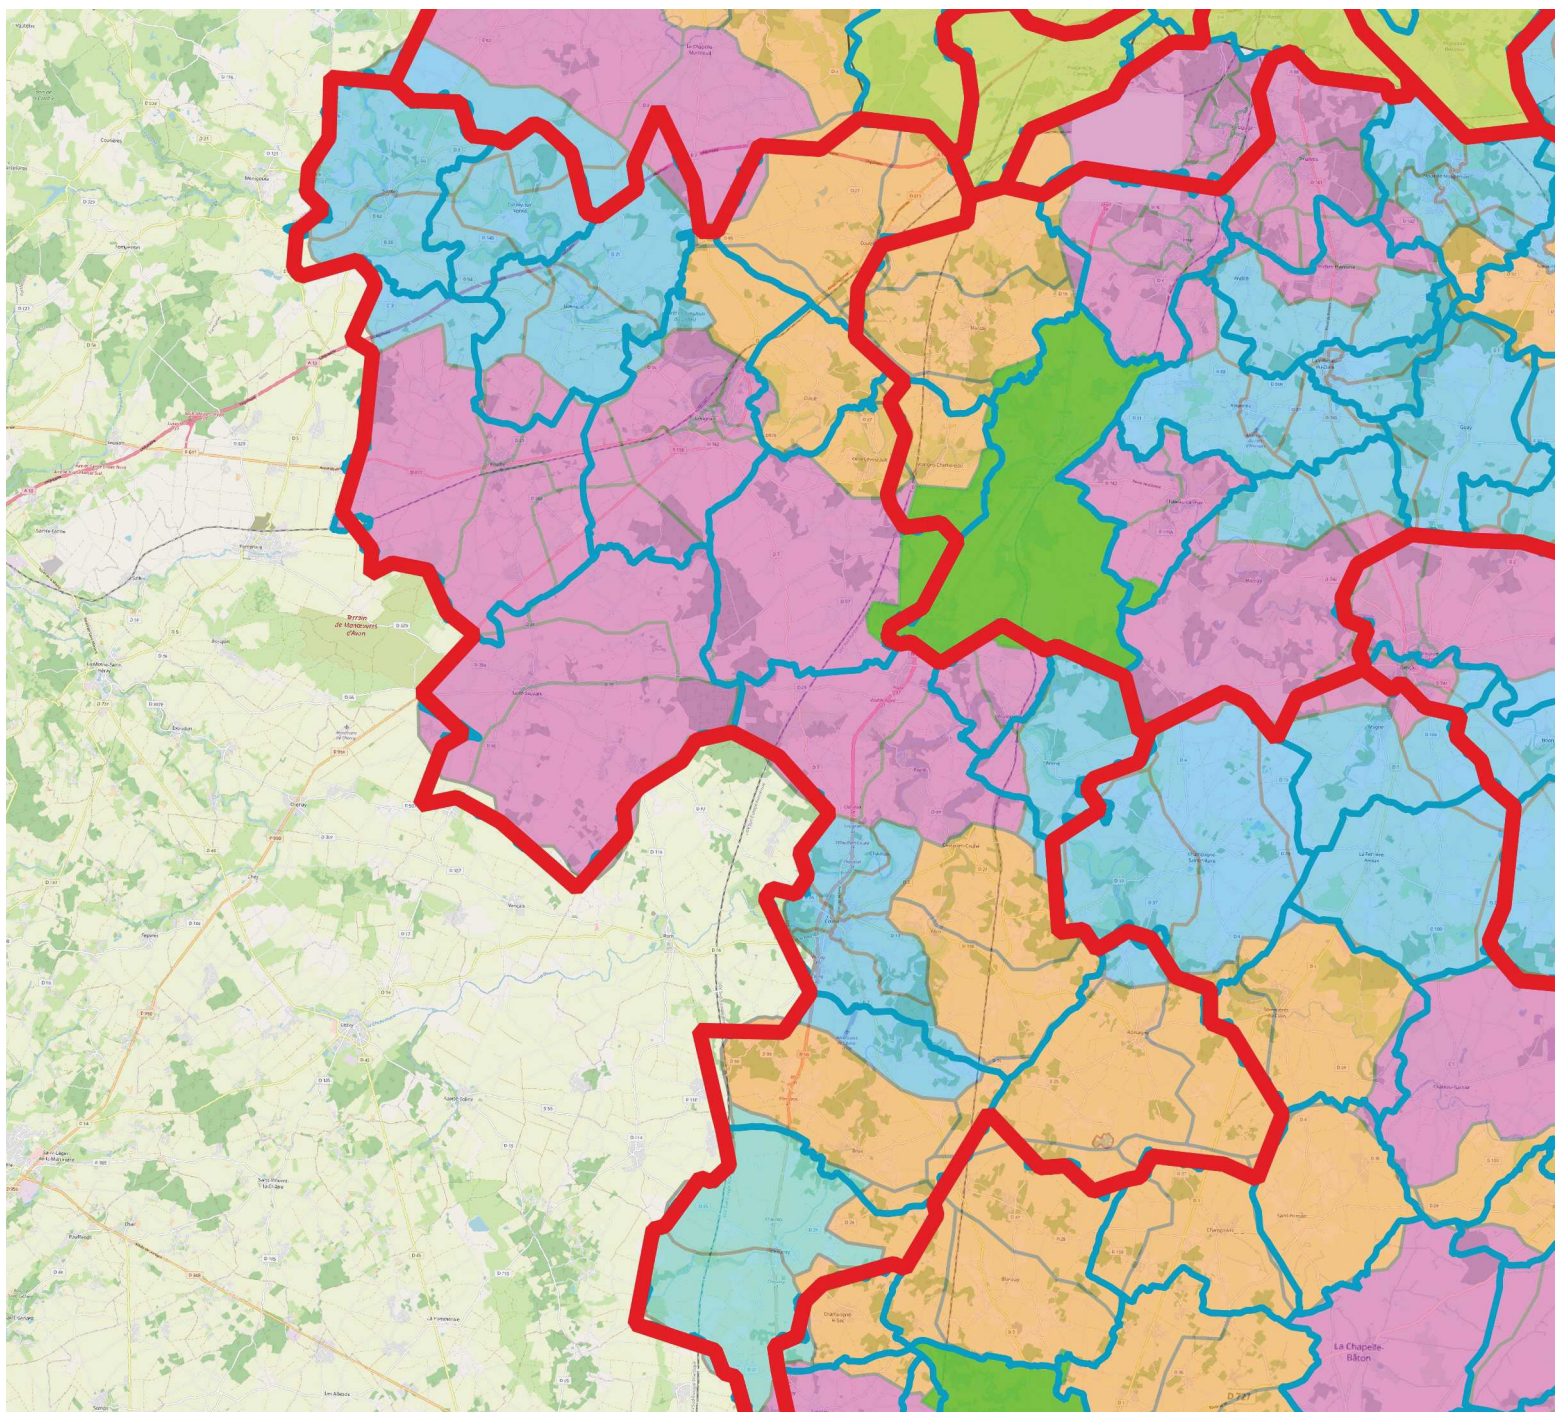

Déploiement de la fibre et calendrier

LUSIGNAN

ECHELON TERRITORIAL

-  CANTON
-  COMMUNE

Réseau fibre réalisé par le Département

 2020-2021

Réseau fibre privé

 2015-2022

FIBRE OPTIQUE**

A PARTIR DE

 2021

 2022

 2023

 2024

** programmation théorique sous réserve de faisabilité technique. Déploiement "à partir de". Données issues du projet de convention