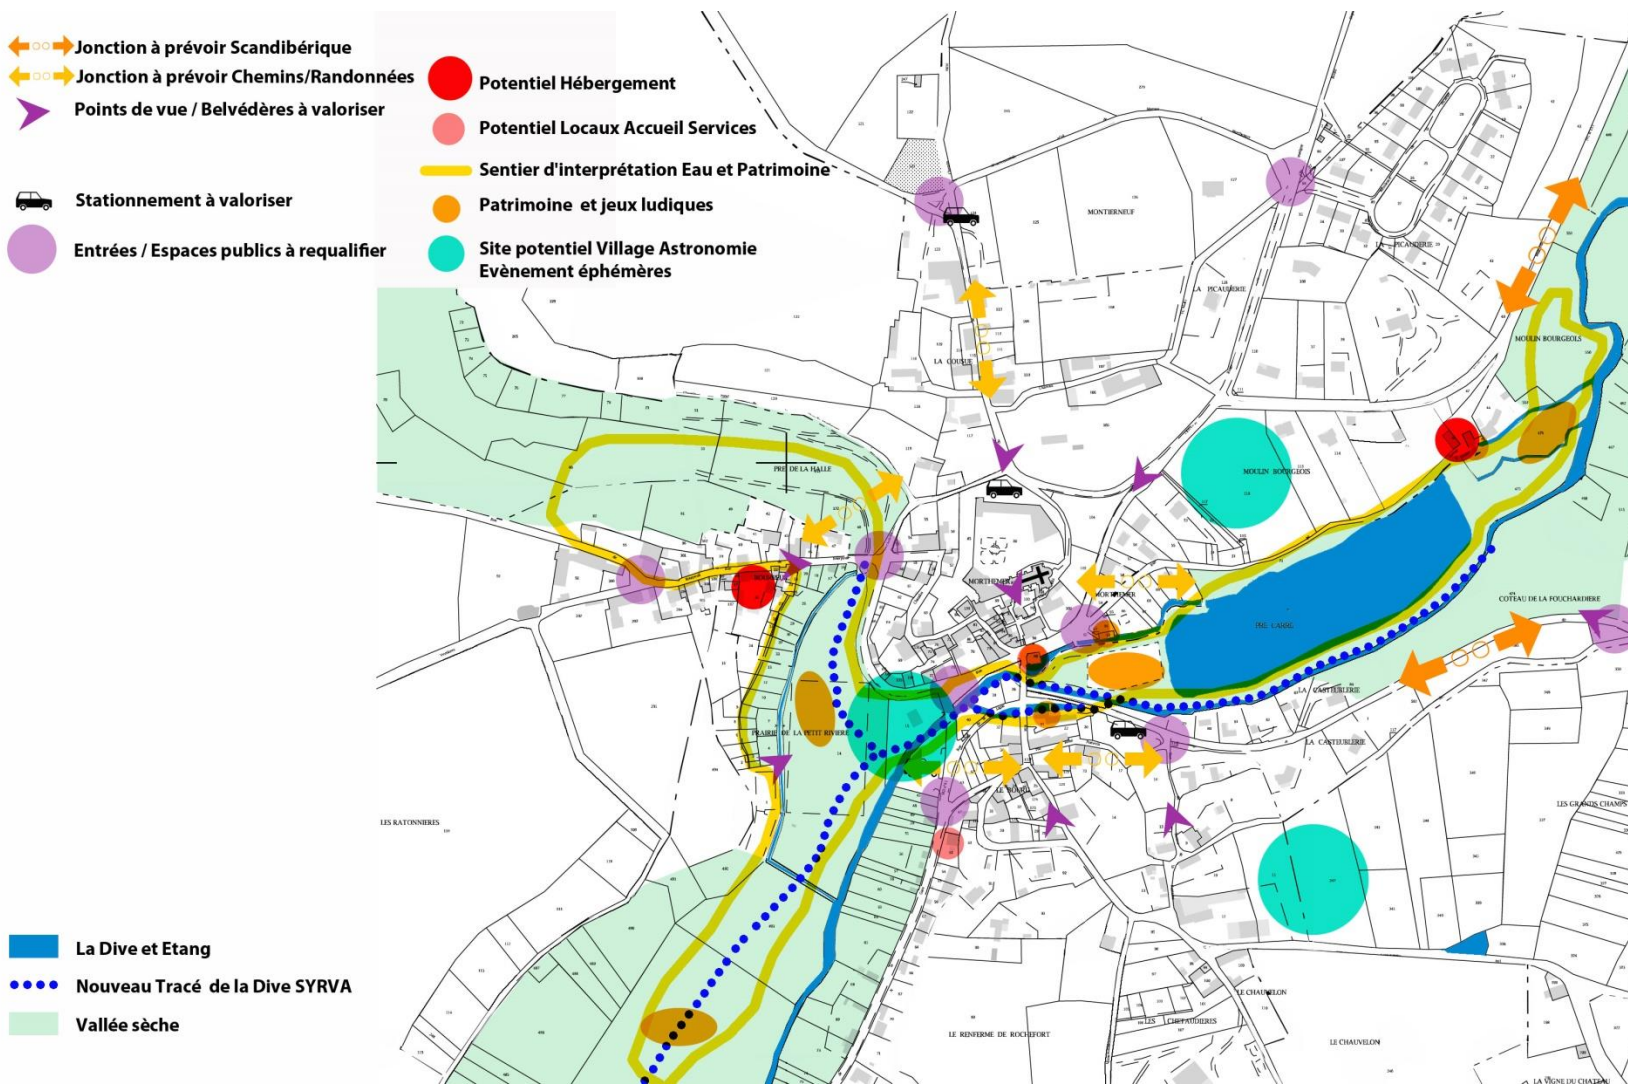

L'accompagnement du CAUE 86

13 Octobre 2021

Conseils aux collectivités

La place du puits ... un patrimoine

Réseau de sentes et chemins à Lathus Saint-Rémy

LATHUS-SAINT-RÉMY

Cartographie des propositions des 8 actions

Outils d'identification et de cartographie des différents types de paysage d'un territoire.

Concours photo 2019 CAUE 86 « Paysage du quotidien en Vienne » - crédits photos Christelle Lorilou

■ Pour quoi ?

- Cadre de référence et de connaissance partagé
- Sensibiliser
- Identité locale.
- Préserver et valoriser

Concours photo 2021 CAUE 86 « l'eau et nous » - crédits photos Jérôme Garoux

Concours photo 2021 CAUE 86 « l'eau et nous » - crédits photos Elodie Picquet-Billaudeau