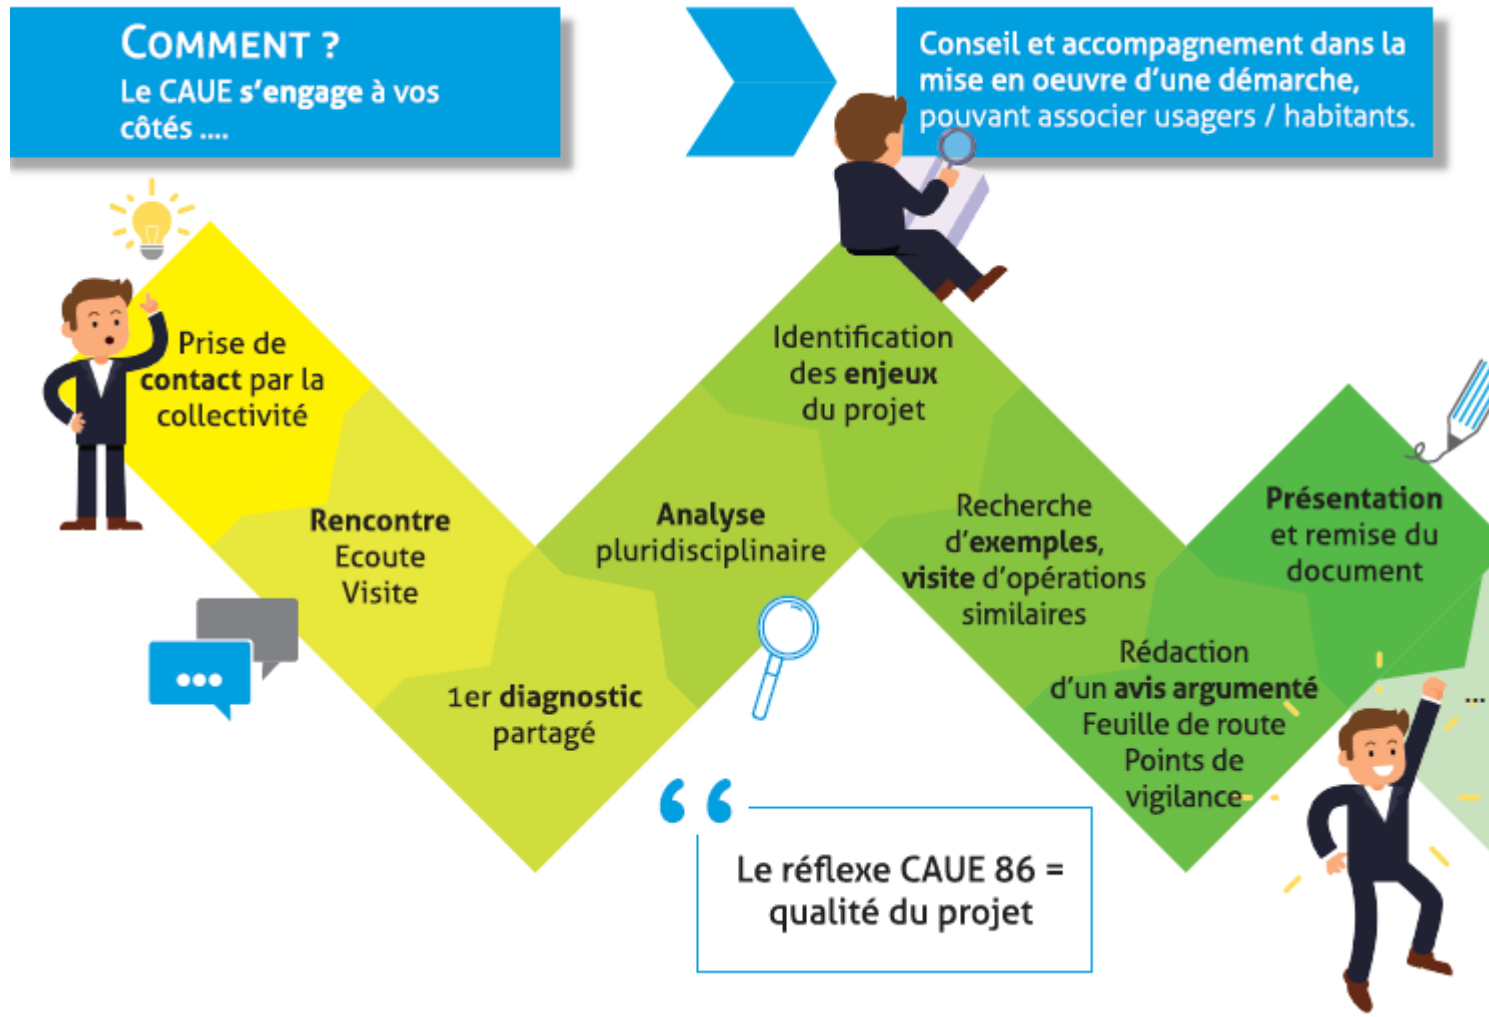

L'accompagnement du CAUE 86

13 Octobre 2021

Conseils aux collectivités

La place du puits ... un patrimoine

Réseau de sentes et chemins à Lathus Saint-Rémy

LATHUS-SAINT-RÉMY

Cartographie des propositions des 8 actions

Outils d'identification et de cartographie des différents types de paysage d'un territoire.

Concours photo 2019 CAUE 86 « Paysage du quotidien en Vienne » - crédits photos Christelle Lorilou

■ Pour quoi ?

- Cadre de référence et de connaissance partagé
- Sensibiliser
- Identité locale.
- Préserver et valoriser

Concours photo 2021 CAUE 86 « l'eau et nous » - crédits photos Jérôme Garoux

Concours photo 2021 CAUE 86 « l'eau et nous » - crédits photos Elodie Picquet-Billaudeau