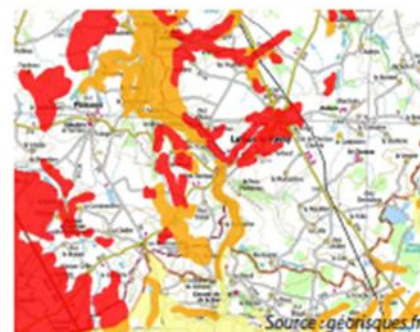

L'accompagnement du CAUE 86

13 Octobre 2021

Conseils aux collectivités

La place du puits ... un patrimoine

Réseau de sentes et chemins à Lathus Saint-Rémy

LATHUS-SAINT-RÉMY

Cartographie des propositions des 8 actions

Outils d'identification et de cartographie des différents types de paysage d'un territoire.

Concours photo 2019 CAUE 86 « Paysage du quotidien en Vienne » - crédits photos Christelle Lorilou

■ Pour quoi ?