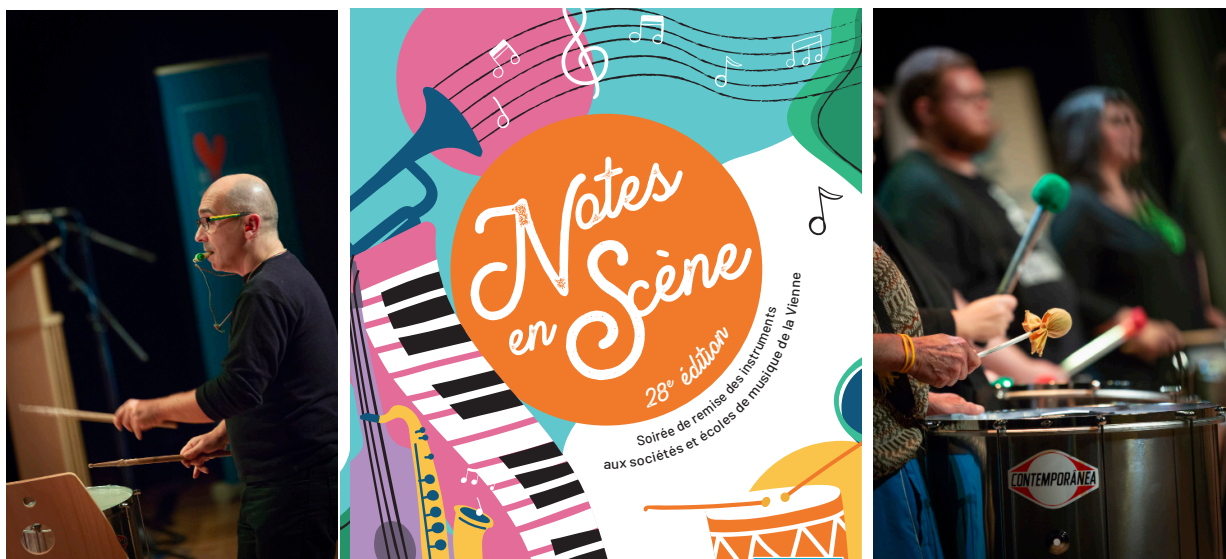

Poitiers, le 20 octobre 2023

28^e soirée de remise des instruments de musique aux écoles et sociétés de musique de la Vienne

Rose-Marie BERTAUD, Vice-Présidente du Département de la Vienne, Rapporteur de la Commission Culture et Événementiel, Odet TRIQUET, Président du Crédit Agricole de la Touraine et du Poitou et Thierry CANDIDAT, Directeur Général Adjoint du Crédit Agricole de la Touraine et du Poitou, ont procédé, ce jour, à la remise des instruments de musique aux écoles et sociétés de musique de la Vienne, à la salle La Quintaine, à Chasseneuil-du-Poitou. Cette soirée a été organisée en partenariat avec l'école de musique municipale de Chasseneuil-du-Poitou et a été présentée par la compagnie théâtrale Brasse Brouillon.